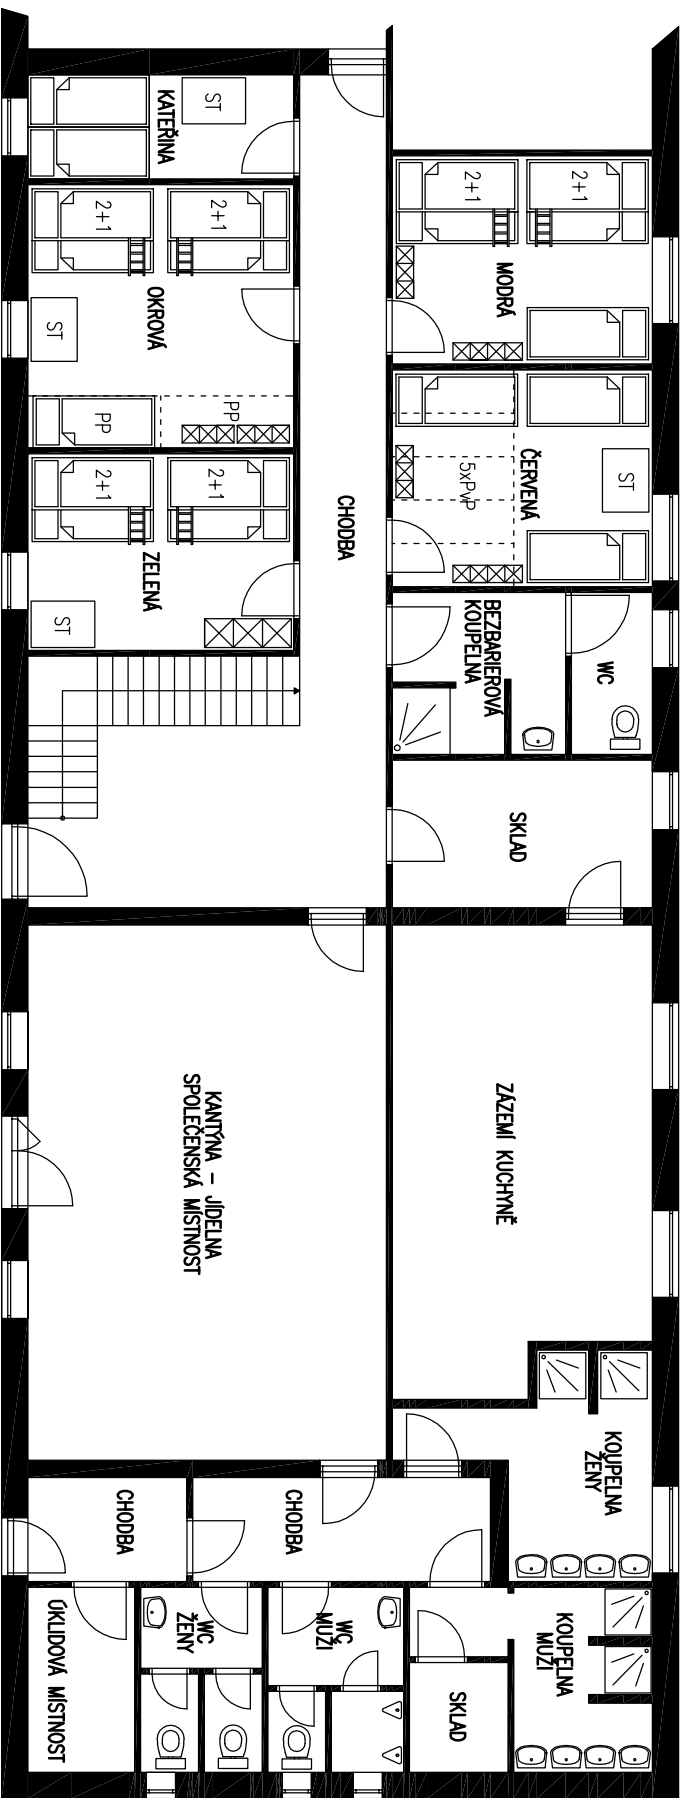

HIPOCENTRUM – PRÍZEMÍ

LEGENDA POKOJŮ:

LEGENDA SYMBOLOŮ:

- ST – sklad
- PP – pozemkové postavište
- SKRVP – 5 postelí v pokoji